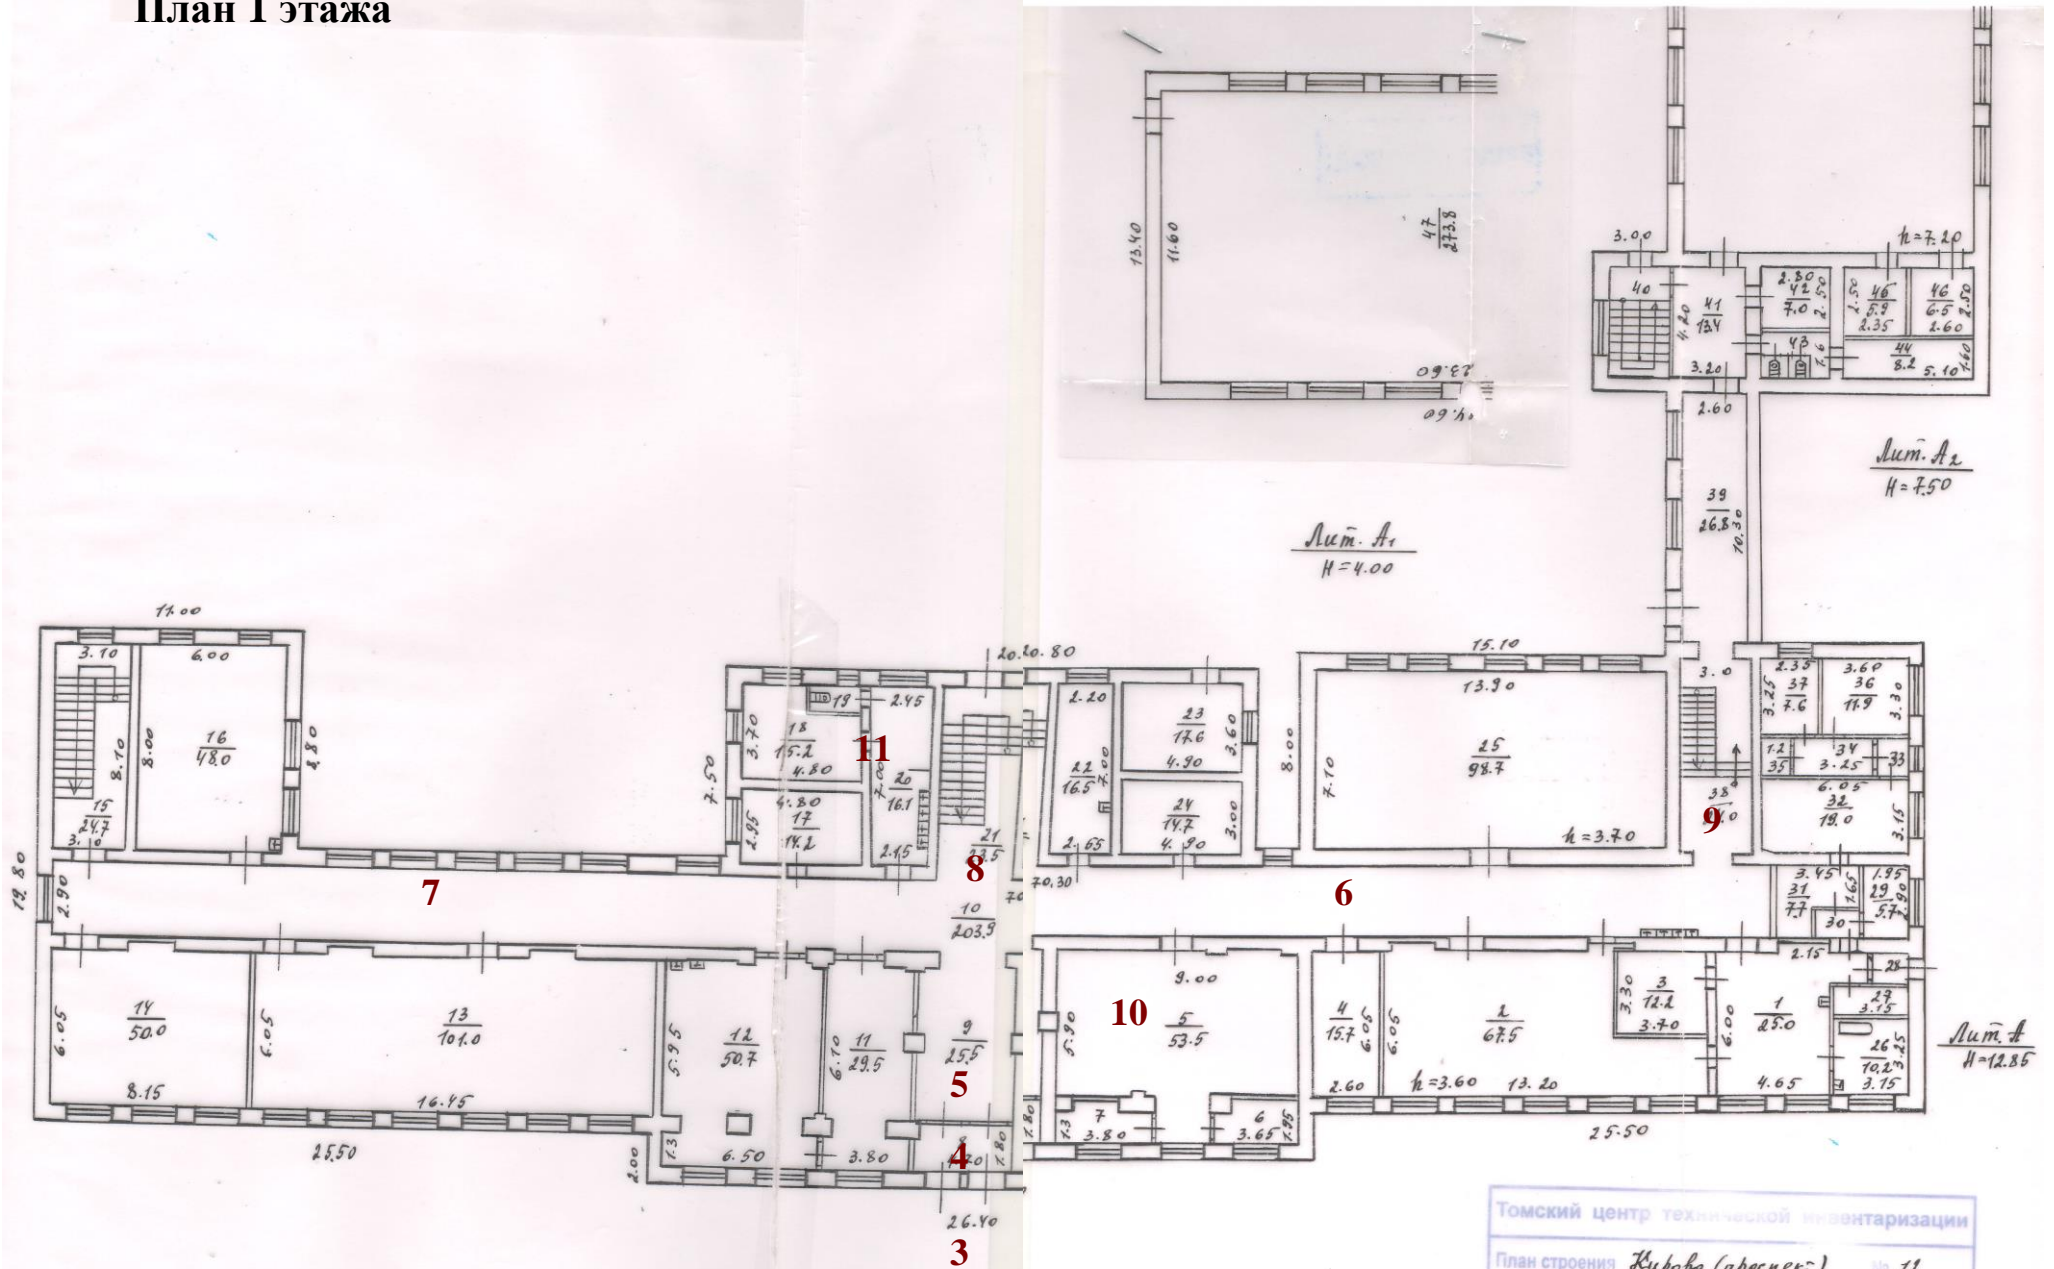

# План 1 этажа

Томский центр технической инвентаризации			
План строения <u>Кирова (проспект)</u>		№ <u>12</u>	
Выполнил	<u>Т.Каласова</u>	Летер	<u>Кировский</u>
Проверил	<u>Слеп</u>	И	
« 28 » 08 2002 г.		Масштаб: 1:200	